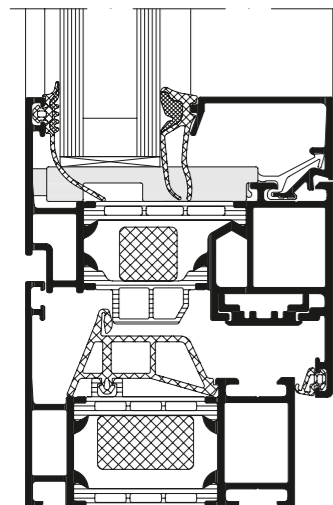

# Schüco AWS 70

Schüco Fenster AWS 70.HI  
Schüco Window AWS 70.HI

Schüco Fenster AWS 70.HI, außen öffnend  
Schüco Window AWS 70.HI, outward-opening

Schüco Fenster AWS 70 ST.HI,  
System mit schmaler Stahlkontur  
Schüco Window AWS 70 ST.HI,  
system with narrow steel contour

AWS 70, Maßstab 1:2  
AWS 70, scale 1:2